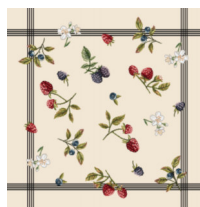

НАВОЛОЧКА

Артикул	Размер
2310841	45x45 см