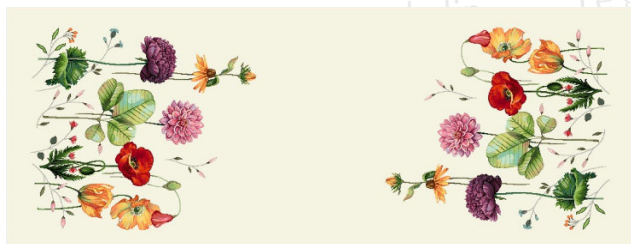

САЛФЕТКА

Артикул	Размер
239879	44x140 см