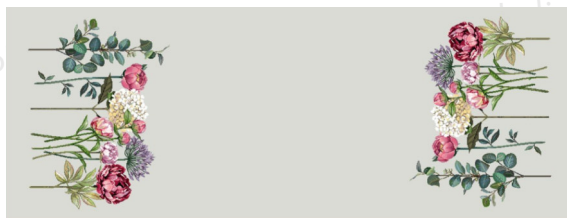

Коллекция «Розы и гортензии»

САЛФЕТКА

Артикул	Размер
239505	44x140 см